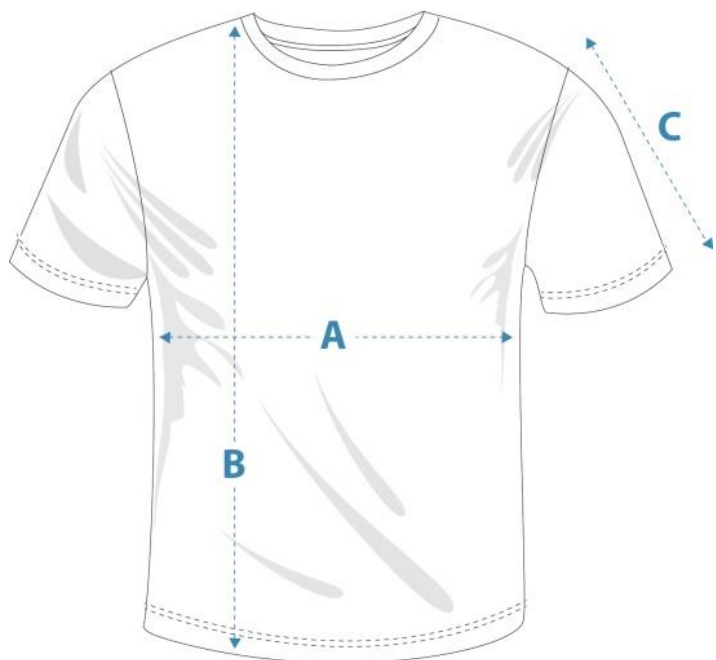

www.sima-land.ru

Оптово-розничный интернет-магазин

Размерная таблица для футболок

Размеры	Рост	A	B	C
XS/44	175	49	68	19
S/46	175	51	70	20
M/48	175	53	72	21
L/50	175	55	74	24
XL/52	175	57	76	23
XXL/54	175	59	78	24

*Все измерения указаны в см

Допуск ± 2 см