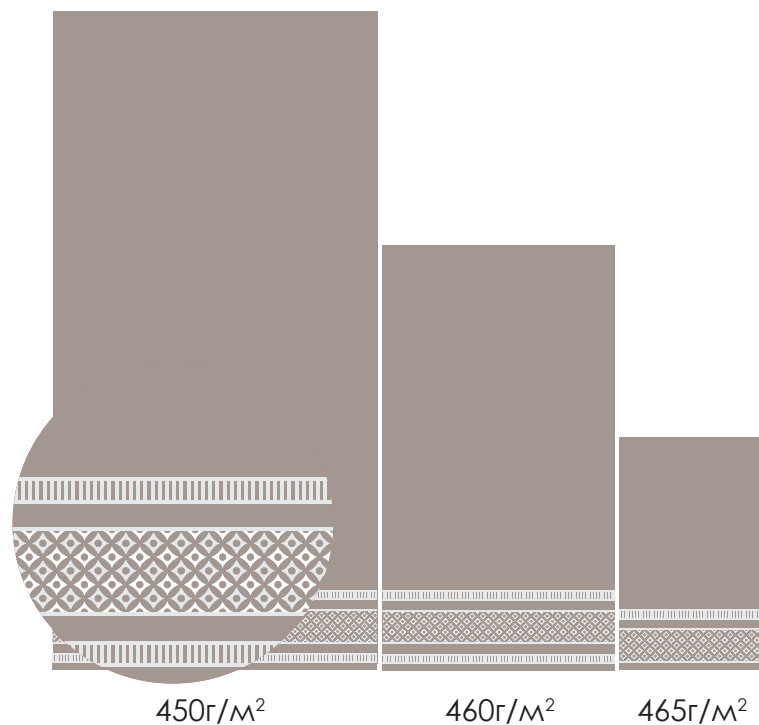

Размер, см	Арт
мятный	30*50	1546098
	50*90	1546099
	70*140	1546100
нежно-розовый	30*50	1546101
	50*90	1546102
	70*140	1546103
каштановый	30*50	1546104
	50*90	1546105
	70*140	1546106
серый	30*50	1546107
	50*90	1546108
	70*140	1546109
сиреневый	30*50	1546110
	50*90	1546111
	70*140	1546112
дымчато-розовый	30*50	1546113
	50*90	1546114
	70*140	1546115