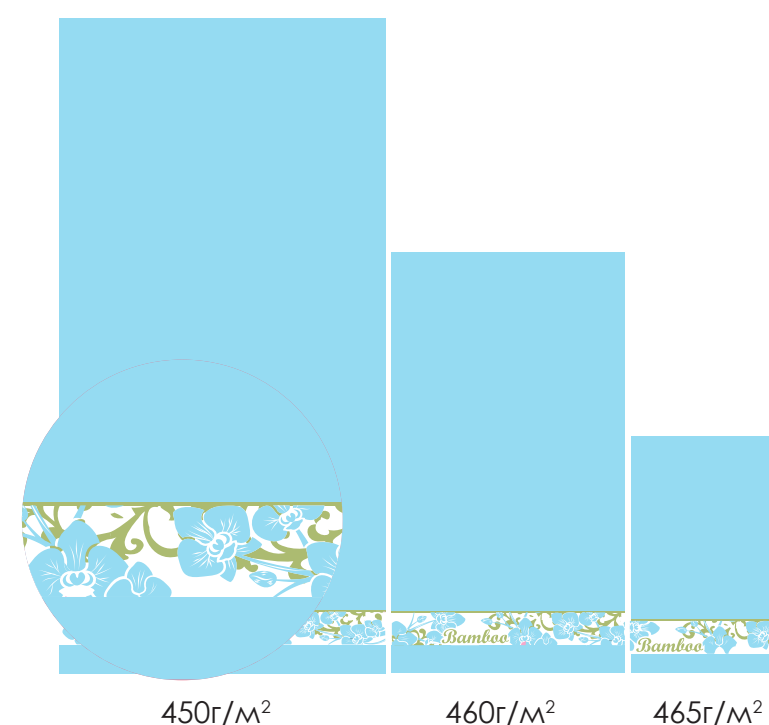

	Размер, см	Арт
розовый	30*50	1545965
	50*90	1545966
	70*140	1546084
сиреневый	30*50	1545969
	50*90	1545971
	70*140	1546085
желтый	30*50	1546086
	50*90	1546087
	70*140	1546088
голубой	30*50	1546089
	50*90	1546090
	70*140	1546091
бирюзовый	30*50	1546092
	50*90	1546093
	70*140	1546094
синий	30*50	1546095
	50*90	1546096
	70*140	1546097

450г/м²

460г/м²

465г/м²

	Размер, см	Арт
нефритовый	30*50	1545938
	50*90	1545939
	70*140	1545940
зеленый	30*50	1545941
	50*90	1545942
	70*140	1545943
светло-зеленый	30*50	1545944
	50*90	1545945
	70*140	1545946
бежевый	30*50	1545948
	50*90	1545949
	70*140	1545950
оливковый	30*50	1545951
	50*90	1545959
	70*140	1545961
горчичный	30*50	1545962
	50*90	1545963
	70*140	1545964

450г/м²

460г/м²

465г/м²

	Размер, см	Арт
бордовый	30*50	1545896
	50*90	1545897
	70*140	1545898
персиковый	30*50	1545893
	50*90	1545894
	70*140	1545895
желтый	30*50	1545887
	50*90	1545888
	70*140	1545889
розовый	30*50	1545890
	50*90	1545891
	70*140	1545892
голубой	30*50	1545884
	50*90	1545885
	70*140	1545886
мятный	30*50	1545899
	50*90	1545900
	70*140	1545901

450г/м²

460г/м²

465г/м²

	Размер, см	Арт
розовый	30*50	1545929
	50*90	1545930
	70*140	1545931
сиреневый	30*50	1545935
	50*90	1545936
	70*140	1545937
персиковый	30*50	1545926
	50*90	1545927
	70*140	1545928
голубой	30*50	1545923
	50*90	1545924
	70*140	1545925
мятный	30*50	1545932
	50*90	1545933
	70*140	1545934
нежно-розовый	30*50	1545920
	50*90	1545921
	70*140	1545922