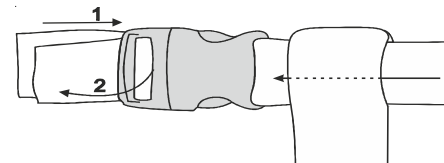

Подготовка к работе

1. Распаковать качели. Заправить ремни в фастексы, согласно рисунка