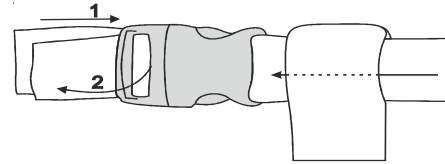

Вниманию родителей!

Качели детские предназначены для развлечения и отдыха детей в возрасте от 6 месяцев до 3-х лет.
Качели соответствуют требованиям безопасности ТУ-9631-013-14734579-09, ГОСТ 25779.

Состав: хлопок 100%

При покупке проверьте комплектность поставки и отсутствие повреждений, наличие отметки о дате продажи и штампа торговой организации.

Комплект поставки:

1. Качели	1 шт.
2. Руководство по эксплуатации	1 шт.
3. Упаковка	1 шт.

Требования по технике безопасности, правила хранения и эксплуатации

1. Перед установкой и эксплуатацией качелей внимательно ознакомьтесь с требованиями настоящего руководства по эксплуатации. Сохраняйте руководство до конца эксплуатации.
2. Освободите зону качания от посторонних предметов.
3. Оберегайте качели от механических повреждений.
4. Не допускайте перегрузки качелей свыше **20 кг**.
5. Перед эксплуатацией проверьте надежность креплений, целостность швов и ремней!
6. Всегда проверяйте пристегнут ли ребенок ремнями безопасности.
7. После эксплуатации рекомендуется убрать качели в недоступное для детей место.

Подготовка к работе

1. Распаковать качели. Заправить ремни в фастексы, согласно рисунка