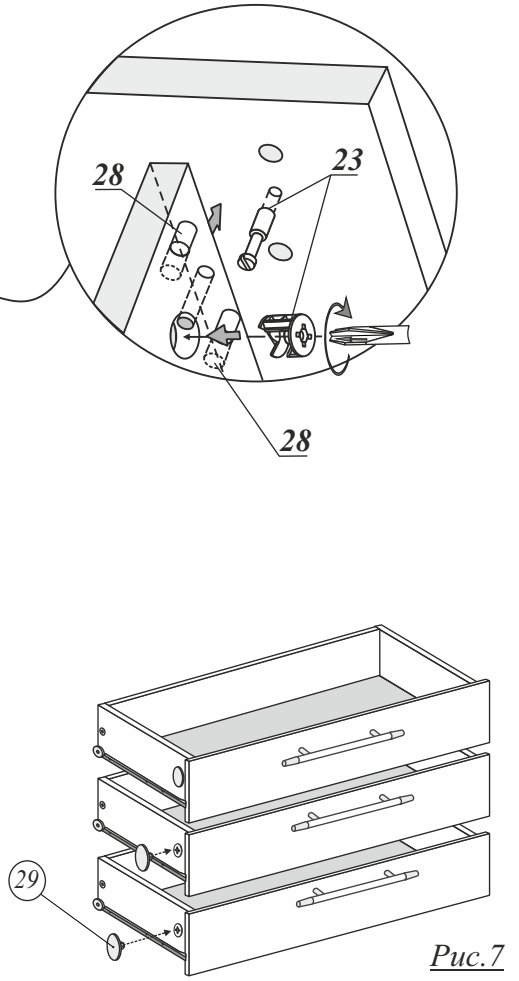

### Комплектация изделия KR80/3 Bravo

№	Наименование	Размер мм.	Кол-во шт.
1	Крышка ( R )	737x334	1шт
2	Задняя стенка	737x154	1шт
3	Полка	737x410	1 шт.
4	Шарнир	334x80	2 шт
5	Раскладная крышка ( R )	731x340	1шт
6	Боковая панель (левая)	912x428	1 шт
7	Боковая панель (правая)	912x428	1 шт.
8	Средник ( R )	300x187	1 шт.
9	Фасад (ЛДСП или МДФ)	204x766	3 шт.
10	Дно	770x428	1шт.
11	Боковая стенка выдвижного ящика	100x400	6 шт.
12	Задняя стенка выдвижного ящика	100x705	3 шт.
13	Дно выдвижного ящика(ДВП)	709x398	3 шт.
14	Задняя стенка комода составная (в паз)ДВП	746x398	2шт.

**Комплект фурнитуры на комод раскладной КР80/3 Браво**

<i>№/№</i>	<i>Фурнитура</i>	<i>Наименование</i>	<i>Размер</i>	<i>Общее кол-во</i>
15.		Роликовые направляющие	400мм	3компл.
16.		Ручка декоративная с шурупами 4x25		3компл.
17.		Брус соединительный для задней стенки.		1шт.
18.		Колёсная опора со стопором(передняя)		2шт.
19.		Колёсная опора без стопором(задняя)		2шт.
20.		Евровинт ("Конфирмат")	7x50	26 шт.
21.		Евровинт	6,3x11	12шт.
22.		Шуруп	3,5x16	40шт.
23.		Стяжка эксцентриковая (минификс)		6компл.
24.		Гвоздь	1,6x16-20	22шт.
25.		Заглушка евровинта декоративная		14шт.
26.		Ключ шестигранный для евровинта		1шт.
27.		Стяжка межсекционная (с прокладочной шайбой)		2компл.
28.		Шкант		16шт.
29.		Заглушка эксцентрика		6шт.
30.		Полкодержатель (хром)		6шт.
31.		Уголок-держатель задней стенки		6шт.

Рис.2

Рис.3

Рис.4

Рис.5

Рис.6

Рис.7

**Внимание!**

Обязательное крепление всех  
роликовых направляющих  
шурупом 3,5x16 (п.22)

Рис.8

Рис.8а

Рис.9

Рис.11

Рис.10

*Puc.12*

*Puc.13*

Puc.14