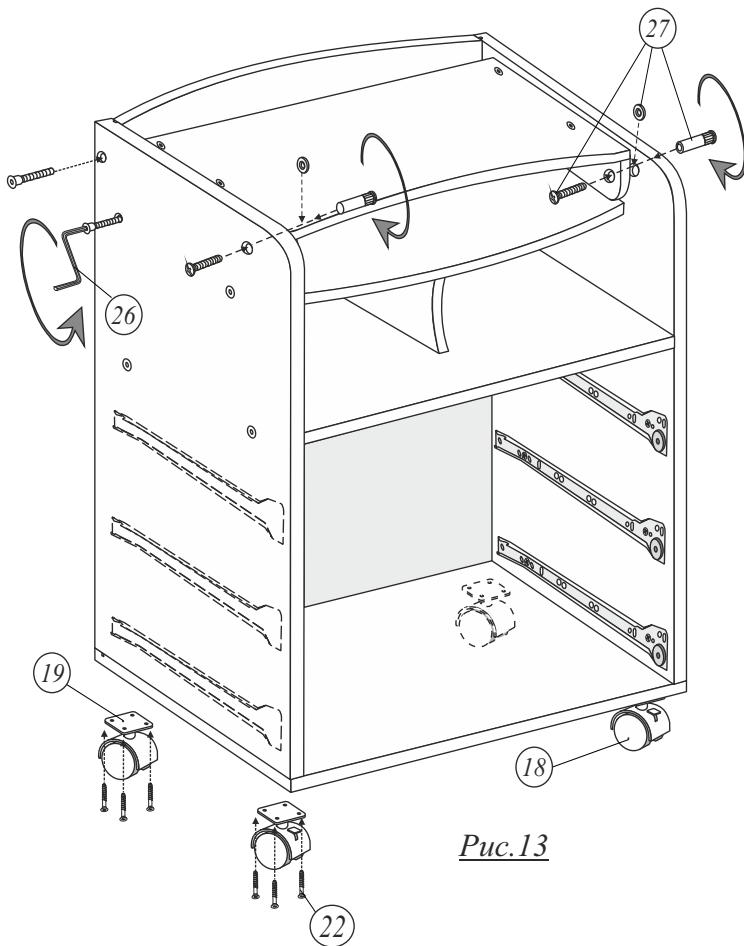

### Комплектация изделия KR80/3 Bravo

№	Наименование	Размер мм.	Кол-во шт.
1	Крышка ( R )	737x334	1шт
2	Задняя стенка	737x154	1шт
3	Полка	737x410	1 шт.
4	Шарнир	334x80	2 шт
5	Раскладная крышка ( R )	731x340	1шт
6	Боковая панель (левая)	912x428	1 шт
7	Боковая панель (правая)	912x428	1 шт.
8	Средник ( R )	300x187	1 шт.
9	Фасад (ЛДСП или МДФ)	204x766	3 шт.
10	Дно	770x428	1шт.
11	Боковая стенка выдвижного ящика	100x400	6 шт.
12	Задняя стенка выдвижного ящика	100x705	3 шт.
13	Дно выдвижного ящика(ДВП)	709x398	3 шт.
14	Задняя стенка комода составная (в паз)ДВП	746x398	2шт.

**Комплект фурнитуры на комод раскладной КР80/3 Браво**

<i>№/№</i>	<i>Фурнитура</i>	<i>Наименование</i>	<i>Размер</i>	<i>Общее кол-во</i>
15.		Роликовые направляющие	400мм	3компл.
16.		Ручка декоративная с шурупами 4x25		3компл.
17.		Брус соединительный для задней стенки.		1шт.
18.		Колёсная опора со стопором(передняя)		2шт.
19.		Колёсная опора без стопором(задняя)		2шт.
20.		Евровинт ("Конфирмат")	7x50	26 шт.
21.		Евровинт	6,3x11	12шт.
22.		Шуруп	3,5x16	40шт.
23.		Стяжка эксцентриковая (минификс)		6компл.
24.		Гвоздь	1,6x16-20	22шт.
25.		Заглушка евровинта декоративная		14шт.
26.		Ключ шестигранный для евровинта		1шт.
27.		Стяжка межсекционная (с прокладочной шайбой)		2компл.
28.		Шкант		16шт.
29.		Заглушка эксцентрика		6шт.
30.		Полкодержатель (хром)		6шт.
31.		Уголок-держатель задней стенки		6шт.

Рис.2

Рис.3

Рис.4

Рис.5

Рис.6

Рис.7

**Внимание!**

Обязательное крепление всех  
роликовых направляющих  
шурупом 3,5x16 (п.22)

Рис.8

Рис.8а

Рис.9

Рис.11

Рис.10

*Puc.12*

*Puc.13*

Puc.14