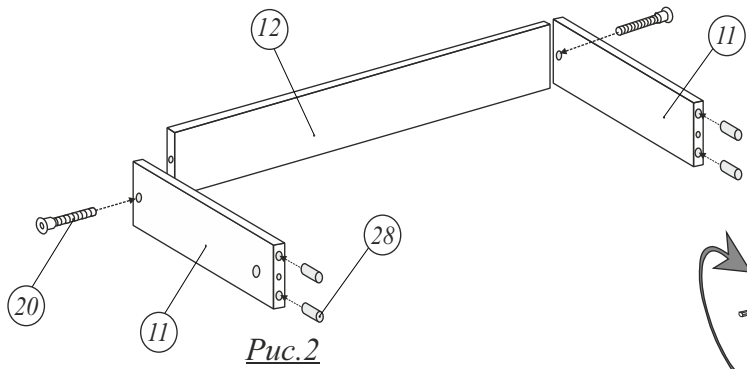

**Комплект фурнитуры на комод раскладной КР80/3 Браво**

<i>№/№</i>	<i>Фурнитура</i>	<i>Наименование</i>	<i>Размер</i>	<i>Общее кол-во</i>
15.		Роликовые направляющие	400мм	3компл.
16.		Ручка декоративная с шурупами 4x25		3компл.
17.		Брус соединительный для задней стенки.		1шт.
18.		Колёсная опора со стопором(передняя)		2шт.
19.		Колёсная опора без стопором(задняя)		2шт.
20.		Евровинт ("Конфирмат")	7x50	26 шт.
21.		Евровинт	6,3x11	12шт.
22.		Шуруп	3,5x16	40шт.
23.		Стяжка эксцентриковая (минификс)		6компл.
24.		Гвоздь	1,6x16-20	22шт.
25.		Заглушка евровинта декоративная		14шт.
26.		Ключ шестигранный для евровинта		1шт.
27.		Стяжка межсекционная (с прокладочной шайбой)		2компл.
28.		Шкант		16шт.
29.		Заглушка эксцентрика		6шт.
30.		Полкодержатель (хром)		6шт.
31.		Уголок-держатель задней стенки		6шт.

Рис.2

Рис.3

Рис.4

Рис.5

Рис.6

Рис.7

**Внимание!**

Обязательное крепление всех  
роликовых направляющих  
шурупом 3,5x16 (п.22)