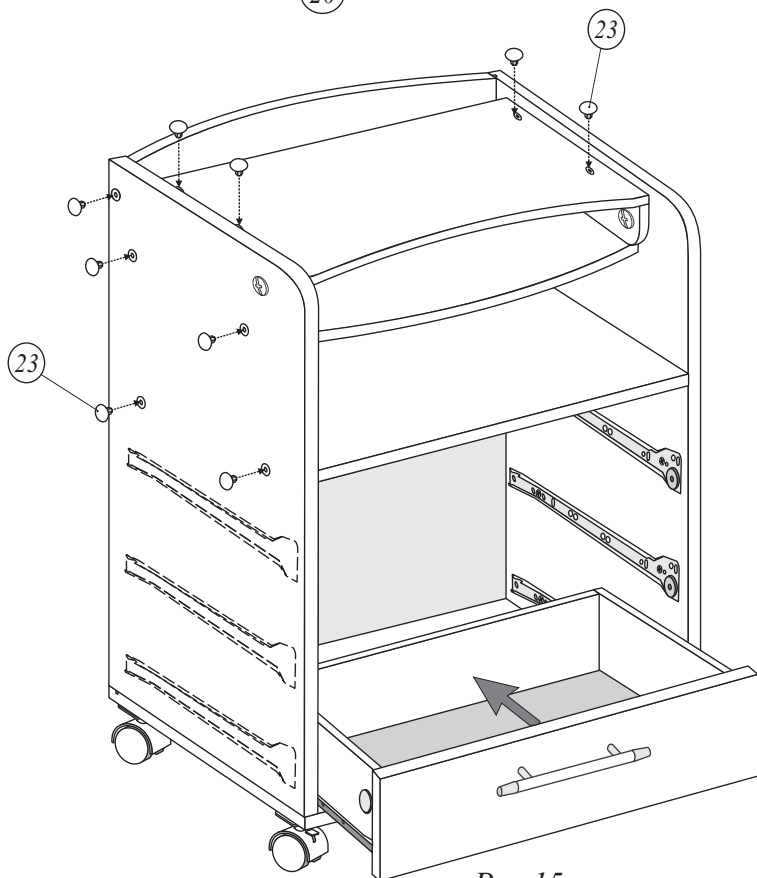

Puc.15

Благодарим за выбор нашей продукции! Приятного пользования!