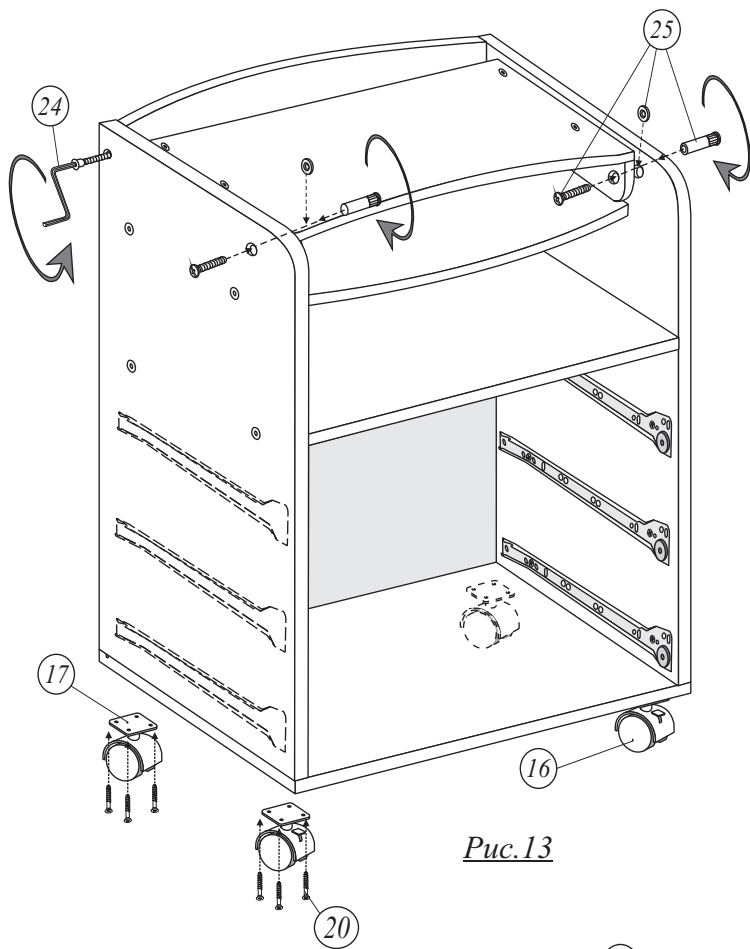

Комплектация изделия КРИСТАЛЛ-4

№	Наименование	Размер мм.	Кол-во шт.
1	Крышка (R)	717x333	1шт
2	Задняя стенка	717x151	1шт
3	Полка	717x410	1 шт.
4	Шарнир	331x80	2 шт
5	Раскладная крышка (R)	710x340	1шт
6	Боковая панель (левая, правая)	842x428	2 шт
7	Фасад (ЛДСП или МДФ)	189x743	3 шт.
8	Дно	750x428	1шт.
9	Боковая стенка выдвижного ящика	100x400	6 шт.
10	Задняя стенка выдвижного ящика	100x659	3 шт.
11	Дно выдвижного ящика(ДВП)	689x398	3 шт.
12	Задняя стенка комода составная (в паз) ДВП	727x362	2шт.

Рис.2

Рис.3

Рис.4

Рис.5

Обратная сторона фасада ящика

Рис.6

Рис.7

Внимание!

Обязательное крепление всех
роликовых направляющих
шурупом 3,5x16 (п.20)

Рис.8

Рис.8а

Рис.9

Рис.10

Рис.11

Рис.12

Puc.13