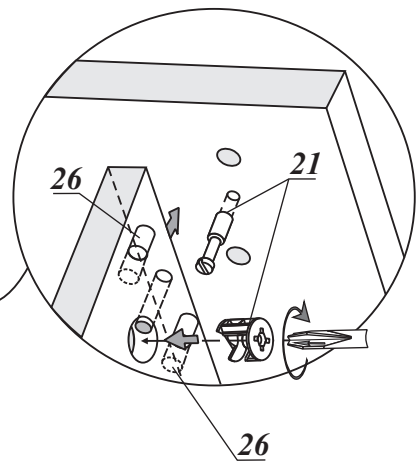

Комплектация изделия КРИСТАЛЛ-4

№	Наименование	Размер мм.	Кол-во шт.
1	Крышка (R)	717x333	1шт
2	Задняя стенка	717x151	1шт
3	Полка	717x410	1 шт.
4	Шарнир	331x80	2 шт
5	Раскладная крышка (R)	710x340	1шт
6	Боковая панель (левая, правая)	842x428	2 шт
7	Фасад (ЛДСП или МДФ)	189x743	3 шт.
8	Дно	750x428	1шт.
9	Боковая стенка выдвижного ящика	100x400	6 шт.
10	Задняя стенка выдвижного ящика	100x659	3 шт.
11	Дно выдвижного ящика(ДВП)	689x398	3 шт.
12	Задняя стенка комода составная (в паз) ДВП	727x362	2шт.

Комплект фурнитуры на комод раскладной КРИСТАЛЛ-4

№/№	Фурнитура	Наименование	Размер	Общее кол-во
13.		Роликовые направляющие	400мм	3компл.
14.		Ручка декоративная		3шт.
14.1.		Шуруп или винт (крепить ручки)	4x25	6шт.
15.		Брус соединительный для задней стенки.		1шт.
16.		Колёсная опора со стопором(передняя)		2шт.
17.		Колёсная опора без стопора(задняя)		2шт.
18.		Евровинт ("Конфирмат")	7x50	24 шт.
19.		Евровинт	6,3x11	12шт.
20.		Шуруп	3,5x16	40шт.
21.		Стяжка эксцентриковая (минификс)		6компл.
22.		Гвоздь	1,6x16-20	22шт.
23.		Заглушка евровинта декоративная		14шт.
24.		Ключ шестигранный для евровинта		1шт.
25.		Стяжка межсекционная (с прокладочной шайбой)		2компл.
26.		Шкант		16шт.
27.		Заглушка эксцентрика		6шт.
28.		Полкодержатель (хром)		6шт.
29.		Уголок-держатель задней стенки		6шт.

Рис.2

Рис.3

Рис.4

Рис.5

Обратная сторона фасада ящика

Рис.6

Рис.7

Внимание!

Обязательное крепление всех
роликовых направляющих
шурупом 3,5x16 (п.20)

Рис.8

Рис.8а

Рис.9

Рис.10

Рис.11

Рис.12

Puc.13