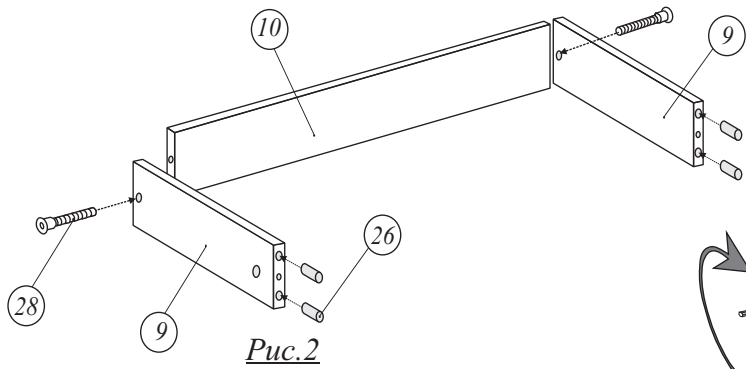

Комплектация изделия КРИСТАЛЛ-4

№	Наименование	Размер мм.	Кол-во шт.
1	Крышка (R)	717x333	1шт
2	Задняя стенка	717x151	1шт
3	Полка	717x410	1 шт.
4	Шарнир	331x80	2 шт
5	Раскладная крышка (R)	710x340	1шт
6	Боковая панель (левая, правая)	842x428	2 шт
7	Фасад (ЛДСП или МДФ)	189x743	3 шт.
8	Дно	750x428	1шт.
9	Боковая стенка выдвижного ящика	100x400	6 шт.
10	Задняя стенка выдвижного ящика	100x659	3 шт.
11	Дно выдвижного ящика(ДВП)	689x398	3 шт.
12	Задняя стенка комода составная (в паз) ДВП	727x362	2шт.

Комплект фурнитуры на комод раскладной КРИСТАЛЛ-4

№/№	Фурнитура	Наименование	Размер	Общее кол-во
13.		Роликовые направляющие	400мм	3компл.
14.		Ручка декоративная		3шт.
14.1.		Шуруп или винт (крепить ручки)	4x25	6шт.
15.		Брус соединительный для задней стенки.		1шт.
16.		Колёсная опора со стопором(передняя)		2шт.
17.		Колёсная опора без стопора(задняя)		2шт.
18.		Евровинт ("Конфирмат")	7x50	24 шт.
19.		Евровинт	6,3x11	12шт.
20.		Шуруп	3,5x16	40шт.
21.		Стяжка эксцентриковая (минификс)		6компл.
22.		Гвоздь	1,6x16-20	22шт.
23.		Заглушка евровинта декоративная		14шт.
24.		Ключ шестигранный для евровинта		1шт.
25.		Стяжка межсекционная (с прокладочной шайбой)		2компл.
26.		Шкант		16шт.
27.		Заглушка эксцентрика		6шт.
28.		Полкодержатель (хром)		6шт.
29.		Уголок-держатель задней стенки		6шт.

Рис.2

Рис.3

Рис.4

Рис.5

Обратная сторона фасада ящика

Рис.6

Рис.7

Внимание!

Обязательное крепление всех
роликовых направляющих
шурупом 3,5x16 (п.20)

Рис.8

Рис.8а

Рис.9

Рис.10

Рис.11

Рис.12

Puc.13