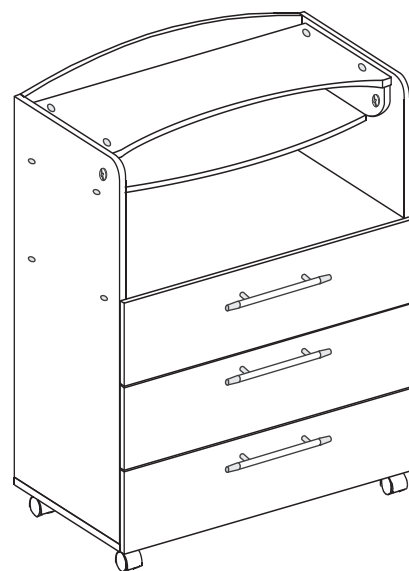

Puc.16

Благодарим за выбор нашей продукции! Приятного пользования!