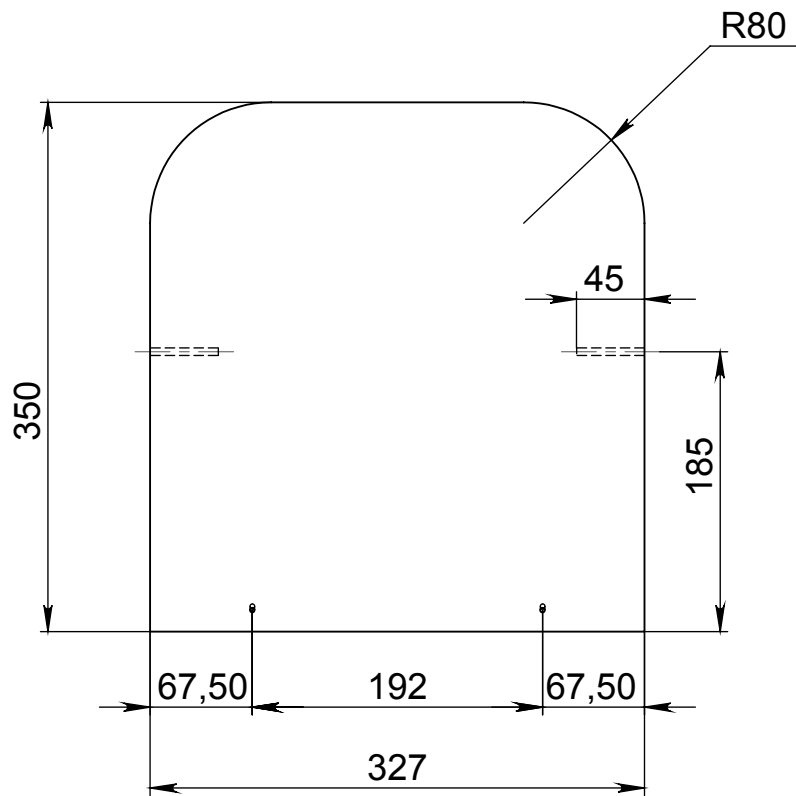

Левая боковина стульчика
 правая зеркальное отражение

ПОЗИЦИЯ	ОБОЗНАЧЕНИЕ	ОПИСАНИЕ	К-ВО
1	ножка	21x35x355	2
2	нижняя планка боковины	21x35x280	1
3	карандаш боковины	∅ 15 L= 165	3
4	верхняя планка боковины	21x35x360	1
5	Евро винт 4_7_70		4

Ножка

Нижняя планка боковины

Верхняя планка боковины

Сиденье стульчика

Спинка стула

Столешница малая

ПОЗИЦИЯ	ОБОЗНАЧЕНИЕ	ОПИСАНИЕ	К-ВО
1	правая боковина стола		1
2	левая боковина стола		1
3	поперечная нижняя планка стола		1
4	Фронтальная планка		2
5	столешница		1
6	Евро винт 4x7x50		10

Правая боковина стола левая зеркальное отражение

ПОЗИЦИЯ	ОБОЗНАЧЕНИЕ	ОПИСАНИЕ	К-ВО
1	нижняя планка стола		1
2	задняя планка стола		1
3	передняя планка стола		1
4	верхняя планка стола		1
5	Евро винт 4_7_70		4