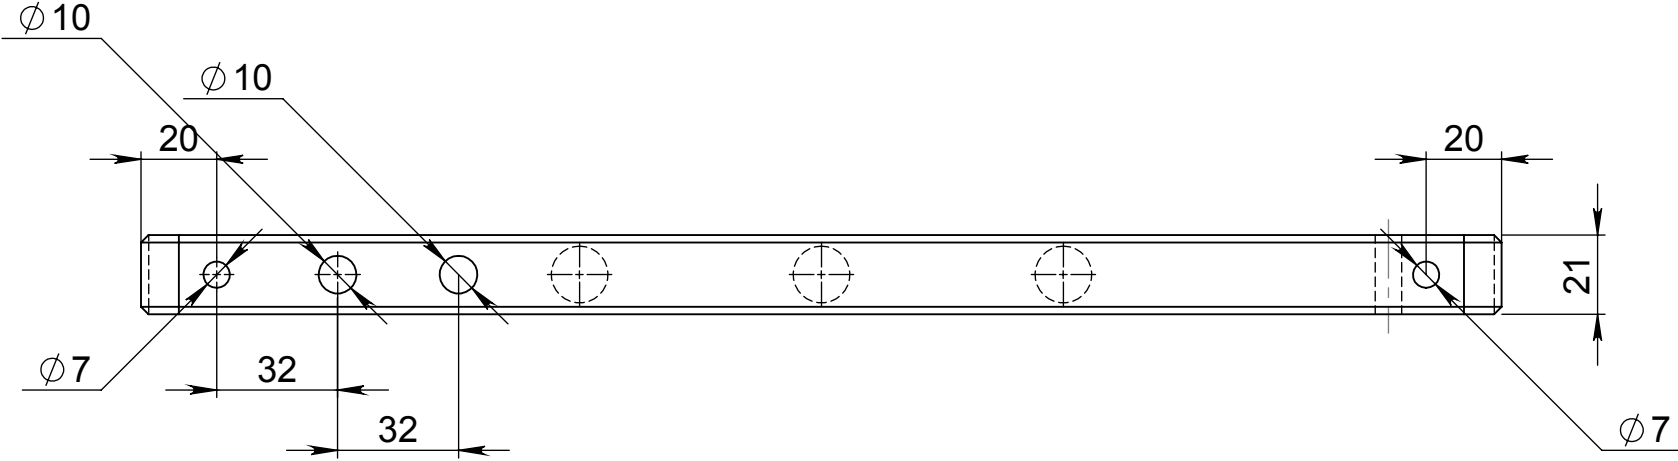

Левая боковина стульчика
 правая зеркальное отражение

ПОЗИЦИЯ	ОБОЗНАЧЕНИЕ	ОПИСАНИЕ	К-ВО
1	ножка	21x35x355	2
2	нижняя планка боковины	21x35x280	1
3	карандаш боковины	∅ 15 L= 165	3
4	верхняя планка боковины	21x35x360	1
5	Евро винт 4_7_70		4

Ножка

Нижняя планка боковины

Верхняя планка боковины

Сиденье стульчика

Спинка стула

Столешница малая

ПОЗИЦИЯ	ОБОЗНАЧЕНИЕ	ОПИСАНИЕ	К-ВО
1	правая боковина стола		1
2	левая боковина стола		1
3	поперечная нижняя планка стола		1
4	Фронтальная планка		2
5	столешница		1
6	Евро винт 4x7x50		10

Правая боковина стола левая зеркальное отражение

ПОЗИЦИЯ	ОБОЗНАЧЕНИЕ	ОПИСАНИЕ	К-ВО
1	нижняя планка стола		1
2	задняя планка стола		1
3	передняя планка стола		1
4	верхняя планка стола		1
5	Евро винт 4_7_70		4