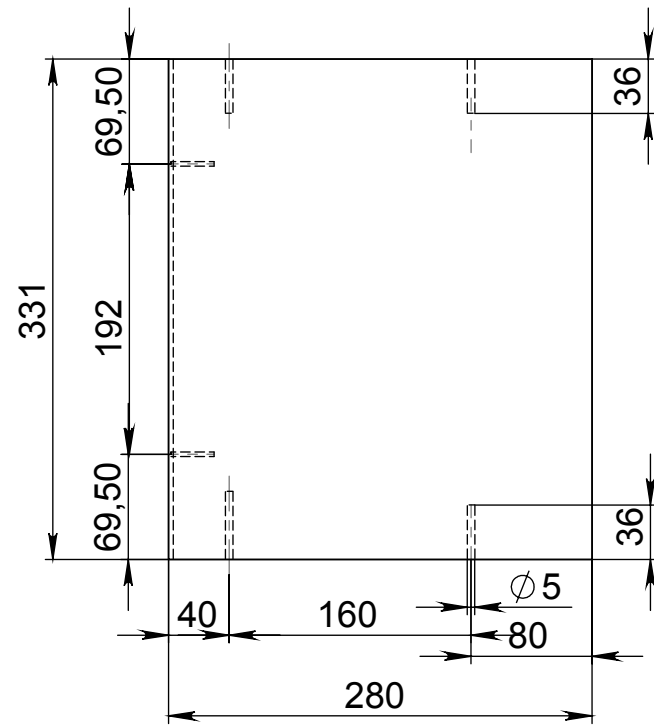

Левая боковина стульчика
 правая зеркальное отражение

ПОЗИЦИЯ	ОБОЗНАЧЕНИЕ	ОПИСАНИЕ	К-ВО
1	ножка	21x35x355	2
2	нижняя планка боковины	21x35x280	1
3	карандаш боковины	∅ 15 L= 165	3
4	верхняя планка боковины	21x35x360	1
5	Евро винт 4_7_70		4

Ножка

Нижняя планка боковины

Верхняя планка боковины

Сиденье стульчика

Спинка стула

Столешница малая

ПОЗИЦИЯ	ОБОЗНАЧЕНИЕ	ОПИСАНИЕ	К-ВО
1	правая боковина стола		1
2	левая боковина стола		1
3	поперечная нижняя планка стола		1
4	Фронтальная планка		2
5	столешница		1
6	Евро винт 4x7x50		10

Правая боковина стола левая зеркальное отражение

ПОЗИЦИЯ	ОБОЗНАЧЕНИЕ	ОПИСАНИЕ	К-ВО
1	нижняя планка стола		1
2	задняя планка стола		1
3	передняя планка стола		1
4	верхняя планка стола		1
5	Евро винт 4_7_70		4