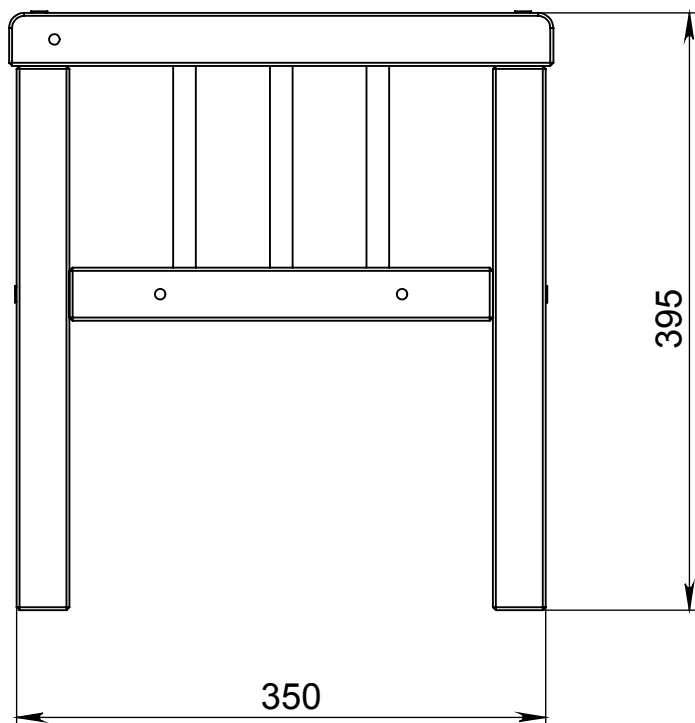

Левая боковина стульчика
 правая зеркальное отражение

ПОЗИЦИЯ	ОБОЗНАЧЕНИЕ	ОПИСАНИЕ	К-ВО
1	ножка	21x35x355	2
2	нижняя планка боковины	21x35x280	1
3	карандаш боковины	∅ 15 L= 165	3
4	верхняя планка боковины	21x35x360	1
5	Евро винт 4_7_70		4

Ножка

Нижняя планка боковины

Верхняя планка боковины

Сиденье стульчика

Спинка стула

Столешница малая

ПОЗИЦИЯ	ОБОЗНАЧЕНИЕ	ОПИСАНИЕ	К-ВО
1	правая боковина стола		1
2	левая боковина стола		1
3	поперечная нижняя планка стола		1
4	Фронтальная планка		2
5	столешница		1
6	Евро винт 4x7x50		10

Правая боковина стола левая зеркальное отражение

ПОЗИЦИЯ	ОБОЗНАЧЕНИЕ	ОПИСАНИЕ	К-ВО
1	нижняя планка стола		1
2	задняя планка стола		1
3	передняя планка стола		1
4	верхняя планка стола		1
5	Евро винт 4_7_70		4