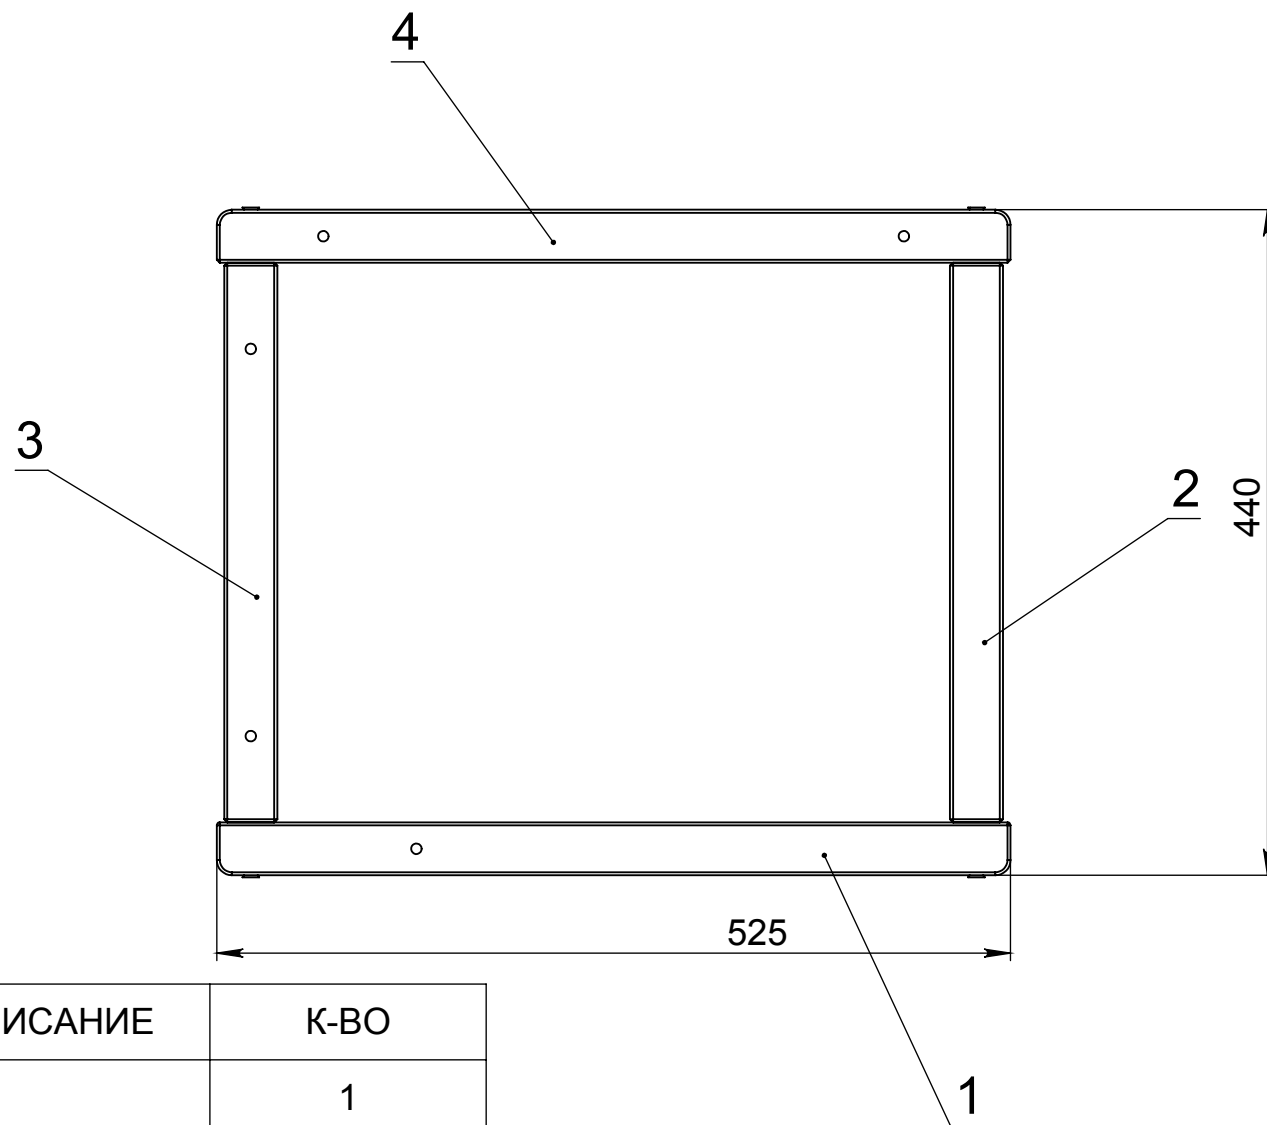

Левая боковина стульчика
 правая зеркальное отражение

ПОЗИЦИЯ	ОБОЗНАЧЕНИЕ	ОПИСАНИЕ	К-ВО
1	ножка	21x35x355	2
2	нижняя планка боковины	21x35x280	1
3	карандаш боковины	∅ 15 L= 165	3
4	верхняя планка боковины	21x35x360	1
5	Евро винт 4_7_70		4

Ножка

Нижняя планка боковины

Верхняя планка боковины

Сиденье стульчика

Спинка стула

Столешница малая

ПОЗИЦИЯ	ОБОЗНАЧЕНИЕ	ОПИСАНИЕ	К-ВО
1	правая боковина стола		1
2	левая боковина стола		1
3	поперечная нижняя планка стола		1
4	Фронтальная планка		2
5	столешница		1
6	Евро винт 4x7x50		10

Правая боковина стола левая зеркальное отражение

ПОЗИЦИЯ	ОБОЗНАЧЕНИЕ	ОПИСАНИЕ	К-ВО
1	нижняя планка стола		1
2	задняя планка стола		1
3	передняя планка стола		1
4	верхняя планка стола		1
5	Евро винт 4_7_70		4