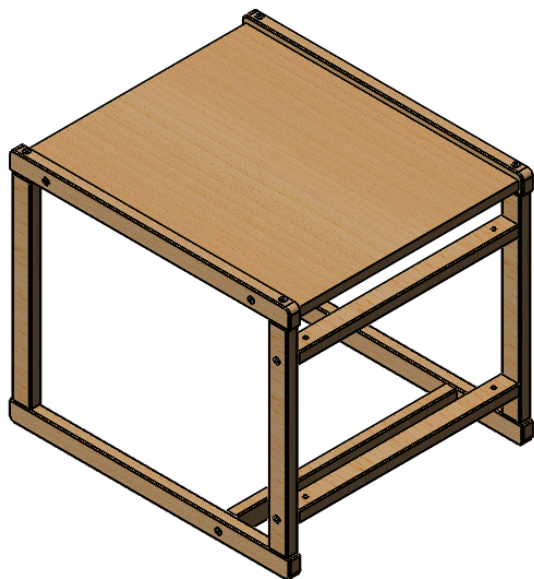

Левая боковина стульчика
 правая зеркальное отражение

ПОЗИЦИЯ	ОБОЗНАЧЕНИЕ	ОПИСАНИЕ	К-ВО
1	ножка	21x35x355	2
2	нижняя планка боковины	21x35x280	1
3	карандаш боковины	∅ 15 L= 165	3
4	верхняя планка боковины	21x35x360	1
5	Евро винт 4_7_70		4

Ножка

Нижняя планка боковины

Верхняя планка боковины

Сиденье стульчика

Спинка стула

Столешница малая

ПОЗИЦИЯ	ОБОЗНАЧЕНИЕ	ОПИСАНИЕ	К-ВО
1	правая боковина стола		1
2	левая боковина стола		1
3	поперечная нижняя планка стола		1
4	Фронтальная планка		2
5	столешница		1
6	Евро винт 4x7x50		10

Правая боковина стола левая зеркальное отражение

ПОЗИЦИЯ	ОБОЗНАЧЕНИЕ	ОПИСАНИЕ	К-ВО
1	нижняя планка стола		1
2	задняя планка стола		1
3	передняя планка стола		1
4	верхняя планка стола		1
5	Евро винт 4_7_70		4