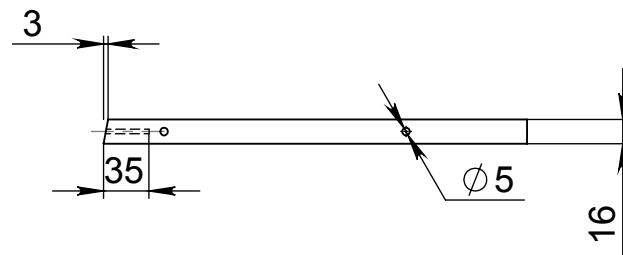

Левая боковина стульчика
 правая зеркальное отражение

ПОЗИЦИЯ	ОБОЗНАЧЕНИЕ	ОПИСАНИЕ	К-ВО
1	ножка	21x35x355	2
2	нижняя планка боковины	21x35x280	1
3	карандаш боковины	∅ 15 L= 165	3
4	верхняя планка боковины	21x35x360	1
5	Евро винт 4_7_70		4

Ножка

Нижняя планка боковины

Верхняя планка боковины

Сиденье стульчика

Спинка стула

Столешница малая

ПОЗИЦИЯ	ОБОЗНАЧЕНИЕ	ОПИСАНИЕ	К-ВО
1	правая боковина стола		1
2	левая боковина стола		1
3	поперечная нижняя планка стола		1
4	Фронтальная планка		2
5	столешница		1
6	Евро винт 4x7x50		10

Правая боковина стола левая зеркальное отражение

ПОЗИЦИЯ	ОБОЗНАЧЕНИЕ	ОПИСАНИЕ	К-ВО
1	нижняя планка стола		1
2	задняя планка стола		1
3	передняя планка стола		1
4	верхняя планка стола		1
5	Евро винт 4_7_70		4