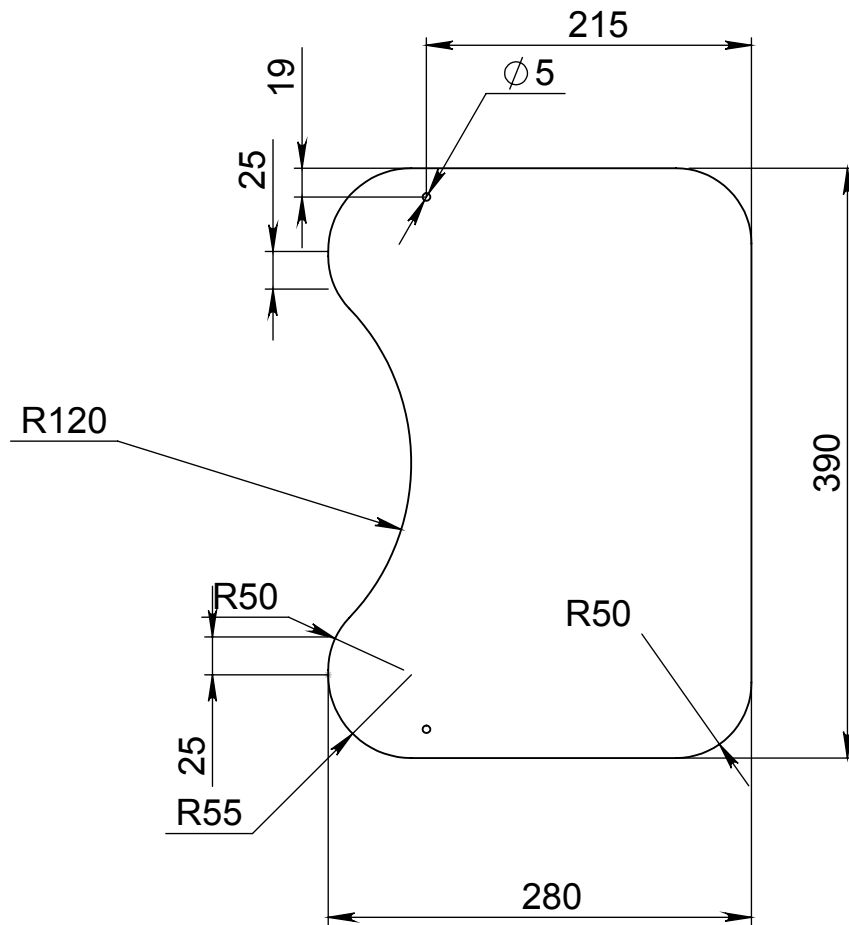

Левая боковина стульчика
 правая зеркальное отражение

ПОЗИЦИЯ	ОБОЗНАЧЕНИЕ	ОПИСАНИЕ	К-ВО
1	ножка	21x35x355	2
2	нижняя планка боковины	21x35x280	1
3	карандаш боковины	∅ 15 L= 165	3
4	верхняя планка боковины	21x35x360	1
5	Евро винт 4_7_70		4

Ножка

Нижняя планка боковины

Верхняя планка боковины

Сиденье стульчика

Спинка стула

Столешница малая

ПОЗИЦИЯ	ОБОЗНАЧЕНИЕ	ОПИСАНИЕ	К-ВО
1	правая боковина стола		1
2	левая боковина стола		1
3	поперечная нижняя планка стола		1
4	Фронтальная планка		2
5	столешница		1
6	Евро винт 4x7x50		10

Правая боковина стола левая зеркальное отражение

ПОЗИЦИЯ	ОБОЗНАЧЕНИЕ	ОПИСАНИЕ	К-ВО
1	нижняя планка стола		1
2	задняя планка стола		1
3	передняя планка стола		1
4	верхняя планка стола		1
5	Евро винт 4_7_70		4