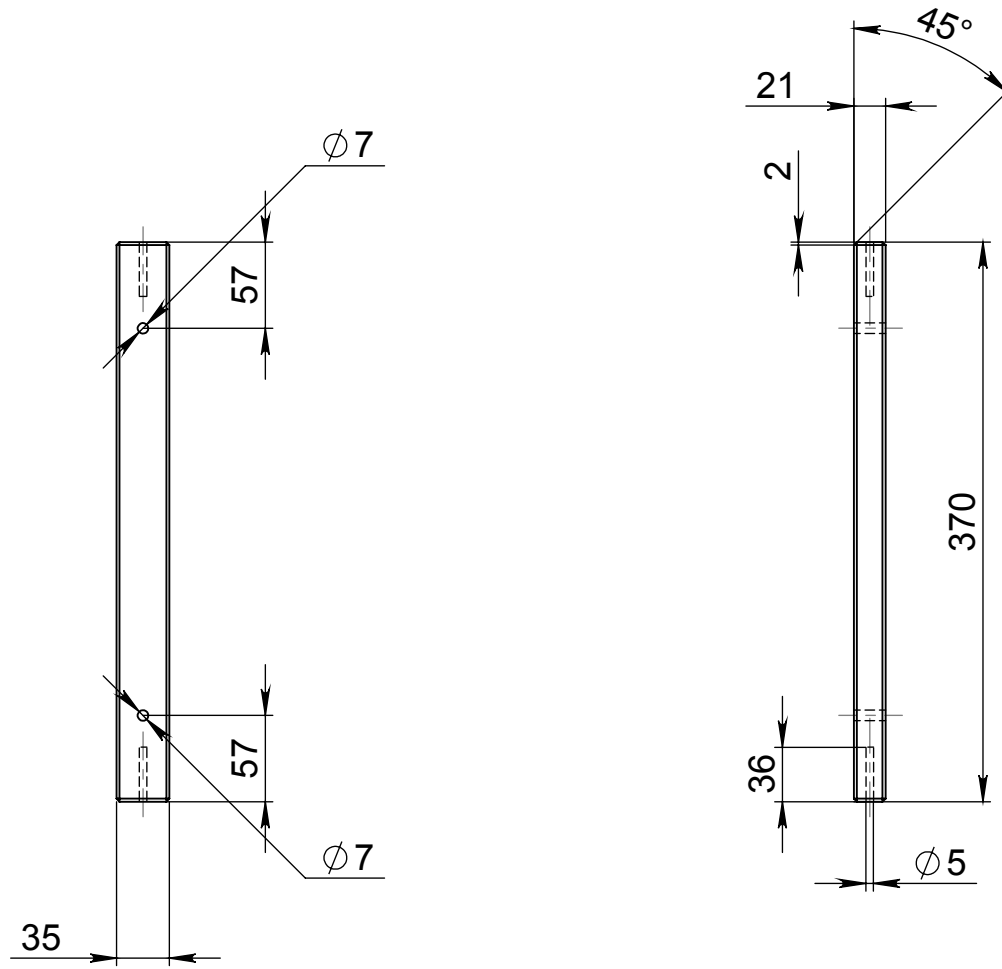

Левая боковина стульчика
 правая зеркальное отражение

ПОЗИЦИЯ	ОБОЗНАЧЕНИЕ	ОПИСАНИЕ	К-ВО
1	ножка	21x35x355	2
2	нижняя планка боковины	21x35x280	1
3	карандаш боковины	∅ 15 L= 165	3
4	верхняя планка боковины	21x35x360	1
5	Евро винт 4_7_70		4

Ножка

Нижняя планка боковины

Верхняя планка боковины

Сиденье стульчика

Спинка стула

Столешница малая

ПОЗИЦИЯ	ОБОЗНАЧЕНИЕ	ОПИСАНИЕ	К-ВО
1	правая боковина стола		1
2	левая боковина стола		1
3	поперечная нижняя планка стола		1
4	Фронтальная планка		2
5	столешница		1
6	Евро винт 4x7x50		10

Правая боковина стола левая зеркальное отражение

ПОЗИЦИЯ	ОБОЗНАЧЕНИЕ	ОПИСАНИЕ	К-ВО
1	нижняя планка стола		1
2	задняя планка стола		1
3	передняя планка стола		1
4	верхняя планка стола		1
5	Евро винт 4_7_70		4

Нижняя планка стола

Задняя планка стола

Передняя планка стола

Верхняя планка стола

Поперечная нижняя планка стола

Фронтальная планка

СТОЛЕШНИЦА