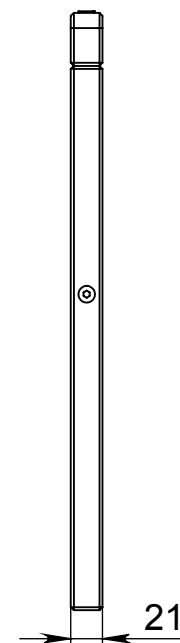

ООО «Производственное предприятие «Промтекс»
425000, Республика Марий-Эл,
г. Волжск, ул. Кузьмина, д. 16 Б
Телефон / факс: (83631) 63515
e-mail: promtexmari@mail.ru

ПОЗИЦИЯ	ОБОЗНАЧЕНИЕ	ОПИСАНИЕ	К-ВО
1	левая боковина стульчика		1
2	правая боковина стульчика		1
3	сиденье		1
4	спинка		1
5	столешница малая		1
6	Евро винт 4x7x50		8
7	Винт		2
8	Бонка		2

Левая боковина стульчика
 правая зеркальное отражение

ПОЗИЦИЯ	ОБОЗНАЧЕНИЕ	ОПИСАНИЕ	К-ВО
1	ножка	21x35x355	2
2	нижняя планка боковины	21x35x280	1
3	карандаш боковины	∅ 15 L= 165	3
4	верхняя планка боковины	21x35x360	1
5	Евро винт 4_7_70		4

Ножка

Нижняя планка боковины

Верхняя планка боковины

Сиденье стульчика

Спинка стула

Столешница малая

ПОЗИЦИЯ	ОБОЗНАЧЕНИЕ	ОПИСАНИЕ	К-ВО
1	правая боковина стола		1
2	левая боковина стола		1
3	поперечная нижняя планка стола		1
4	Фронтальная планка		2
5	столешница		1
6	Евро винт 4x7x50		10

Правая боковина стола левая зеркальное отражение

ПОЗИЦИЯ	ОБОЗНАЧЕНИЕ	ОПИСАНИЕ	К-ВО
1	нижняя планка стола		1
2	задняя планка стола		1
3	передняя планка стола		1
4	верхняя планка стола		1
5	Евро винт 4_7_70		4