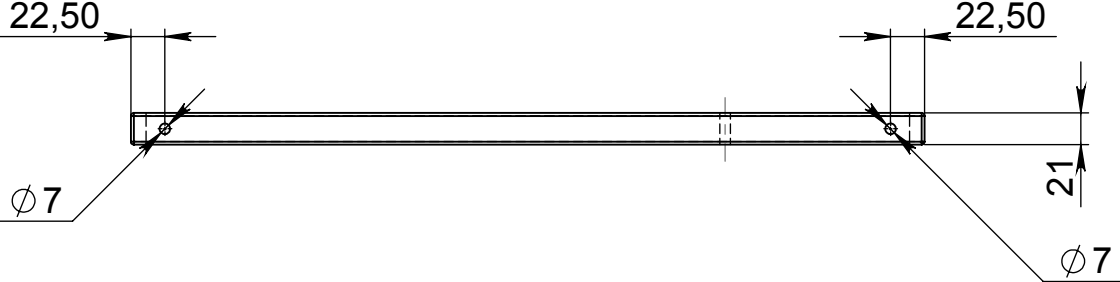

Нижняя планка стола