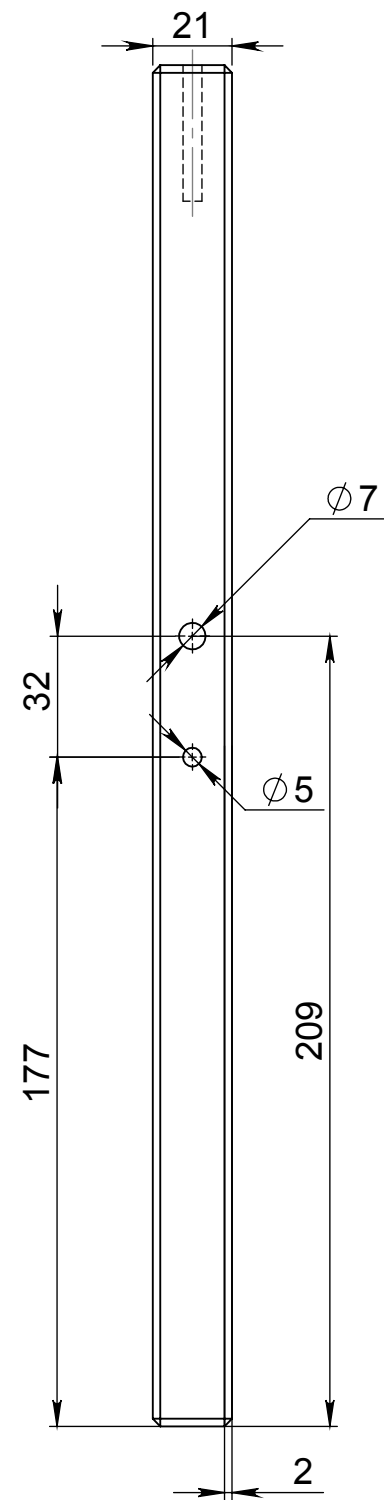

Левая боковина стульчика
 правая зеркальное отражение

ПОЗИЦИЯ	ОБОЗНАЧЕНИЕ	ОПИСАНИЕ	К-ВО
1	ножка	21x35x355	2
2	нижняя планка боковины	21x35x280	1
3	карандаш боковины	∅ 15 L= 165	3
4	верхняя планка боковины	21x35x360	1
5	Евро винт 4_7_70		4

Ножка

Нижняя планка боковины

Верхняя планка боковины

Сиденье стульчика

Спинка стула

Столешница малая

ПОЗИЦИЯ	ОБОЗНАЧЕНИЕ	ОПИСАНИЕ	К-ВО
1	правая боковина стола		1
2	левая боковина стола		1
3	поперечная нижняя планка стола		1
4	Фронтальная планка		2
5	столешница		1
6	Евро винт 4x7x50		10

Правая боковина стола левая зеркальное отражение

ПОЗИЦИЯ	ОБОЗНАЧЕНИЕ	ОПИСАНИЕ	К-ВО
1	нижняя планка стола		1
2	задняя планка стола		1
3	передняя планка стола		1
4	верхняя планка стола		1
5	Евро винт 4_7_70		4

Нижняя планка стола

Задняя планка стола

Передняя планка стола

Верхняя планка стола

Поперечная нижняя планка стола

Фронтальная планка

СТОЛЕШНИЦА