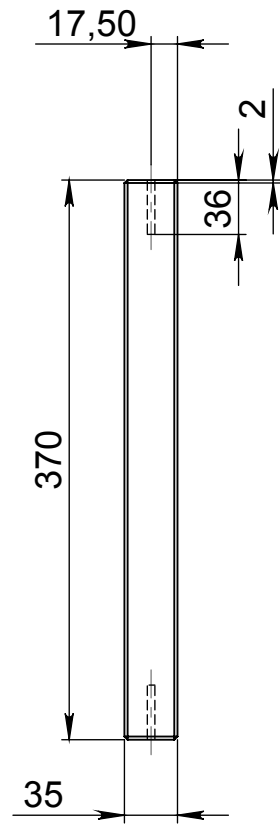

Левая боковина стульчика
 правая зеркальное отражение

ПОЗИЦИЯ	ОБОЗНАЧЕНИЕ	ОПИСАНИЕ	К-ВО
1	ножка	21x35x355	2
2	нижняя планка боковины	21x35x280	1
3	карандаш боковины	∅ 15 L= 165	3
4	верхняя планка боковины	21x35x360	1
5	Евро винт 4_7_70		4

Ножка

Нижняя планка боковины

Верхняя планка боковины

Сиденье стульчика

Спинка стула

Столешница малая

ПОЗИЦИЯ	ОБОЗНАЧЕНИЕ	ОПИСАНИЕ	К-ВО
1	правая боковина стола		1
2	левая боковина стола		1
3	поперечная нижняя планка стола		1
4	Фронтальная планка		2
5	столешница		1
6	Евро винт 4x7x50		10

Правая боковина стола левая зеркальное отражение

ПОЗИЦИЯ	ОБОЗНАЧЕНИЕ	ОПИСАНИЕ	К-ВО
1	нижняя планка стола		1
2	задняя планка стола		1
3	передняя планка стола		1
4	верхняя планка стола		1
5	Евро винт 4_7_70		4

Нижняя планка стола

Задняя планка стола

Передняя планка стола

Верхняя планка стола

Поперечная нижняя планка стола

Фронтальная планка

СТОЛЕШНИЦА