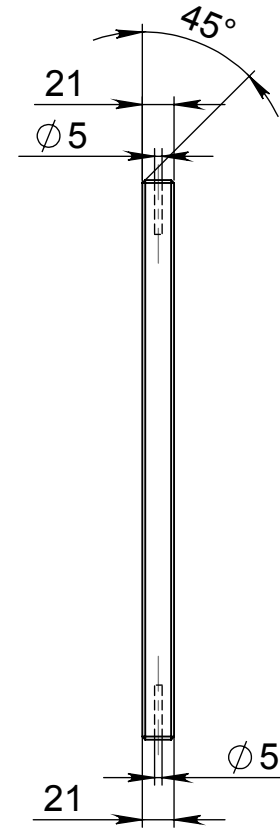

Левая боковина стульчика
 правая зеркальное отражение

ПОЗИЦИЯ	ОБОЗНАЧЕНИЕ	ОПИСАНИЕ	К-ВО
1	ножка	21x35x355	2
2	нижняя планка боковины	21x35x280	1
3	карандаш боковины	∅ 15 L= 165	3
4	верхняя планка боковины	21x35x360	1
5	Евро винт 4_7_70		4

Ножка

Нижняя планка боковины

Верхняя планка боковины

Сиденье стульчика

Спинка стула

Столешница малая

ПОЗИЦИЯ	ОБОЗНАЧЕНИЕ	ОПИСАНИЕ	К-ВО
1	правая боковина стола		1
2	левая боковина стола		1
3	поперечная нижняя планка стола		1
4	Фронтальная планка		2
5	столешница		1
6	Евро винт 4x7x50		10

Правая боковина стола левая зеркальное отражение

ПОЗИЦИЯ	ОБОЗНАЧЕНИЕ	ОПИСАНИЕ	К-ВО
1	нижняя планка стола		1
2	задняя планка стола		1
3	передняя планка стола		1
4	верхняя планка стола		1
5	Евро винт 4_7_70		4

Нижняя планка стола

Задняя планка стола

Передняя планка стола

Верхняя планка стола

Поперечная нижняя планка стола

Фронтальная планка

СТОЛЕШНИЦА