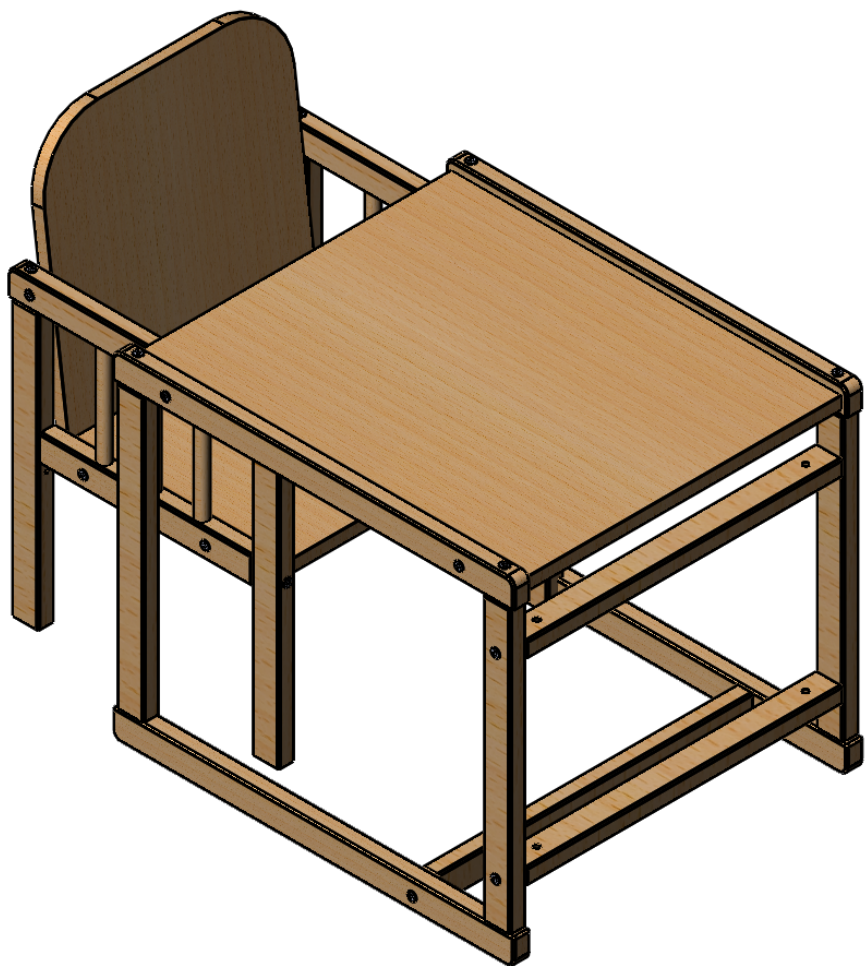

ООО «Производственное предприятие «Промтекс»
425000, Республика Марий-Эл,
г. Волжск, ул. Кузьмина, д. 16 Б
Телефон / факс: (83631) 63515
e-mail: promtexmari@mail.ru

ПОЗИЦИЯ	ОБОЗНАЧЕНИЕ	ОПИСАНИЕ	К-ВО
1	левая боковина стульчика		1
2	правая боковина стульчика		1
3	сиденье		1
4	спинка		1
5	столешница малая		1
6	Евро винт 4x7x50		8
7	Винт		2
8	Бонка		2

Левая боковина стульчика
 правая зеркальное отражение

ПОЗИЦИЯ	ОБОЗНАЧЕНИЕ	ОПИСАНИЕ	К-ВО
1	ножка	21x35x355	2
2	нижняя планка боковины	21x35x280	1
3	карандаш боковины	∅ 15 L= 165	3
4	верхняя планка боковины	21x35x360	1
5	Евро винт 4_7_70		4

Ножка

Нижняя планка боковины

Верхняя планка боковины

Сиденье стульчика

Спинка стула

Столешница малая

ПОЗИЦИЯ	ОБОЗНАЧЕНИЕ	ОПИСАНИЕ	К-ВО
1	правая боковина стола		1
2	левая боковина стола		1
3	поперечная нижняя планка стола		1
4	Фронтальная планка		2
5	столешница		1
6	Евро винт 4x7x50		10

Правая боковина стола левая зеркальное отражение

ПОЗИЦИЯ	ОБОЗНАЧЕНИЕ	ОПИСАНИЕ	К-ВО
1	нижняя планка стола		1
2	задняя планка стола		1
3	передняя планка стола		1
4	верхняя планка стола		1
5	Евро винт 4_7_70		4