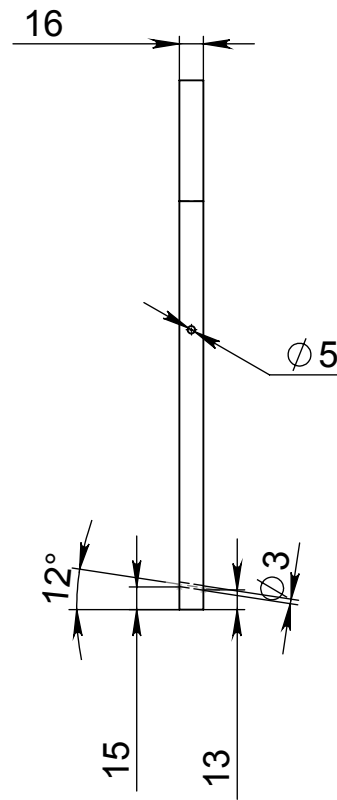

Левая боковина стульчика
 правая зеркальное отражение

ПОЗИЦИЯ	ОБОЗНАЧЕНИЕ	ОПИСАНИЕ	К-ВО
1	ножка	21x35x355	2
2	нижняя планка боковины	21x35x280	1
3	карандаш боковины	∅ 15 L= 165	3
4	верхняя планка боковины	21x35x360	1
5	Евро винт 4_7_70		4

Ножка

Нижняя планка боковины

Верхняя планка боковины

Сиденье стульчика

Спинка стула

Столешница малая

ПОЗИЦИЯ	ОБОЗНАЧЕНИЕ	ОПИСАНИЕ	К-ВО
1	правая боковина стола		1
2	левая боковина стола		1
3	поперечная нижняя планка стола		1
4	Фронтальная планка		2
5	столешница		1
6	Евро винт 4x7x50		10

Правая боковина стола левая зеркальное отражение

ПОЗИЦИЯ	ОБОЗНАЧЕНИЕ	ОПИСАНИЕ	К-ВО
1	нижняя планка стола		1
2	задняя планка стола		1
3	передняя планка стола		1
4	верхняя планка стола		1
5	Евро винт 4_7_70		4

Нижняя планка стола

Задняя планка стола

Передняя планка стола

Верхняя планка стола

Поперечная нижняя планка стола

Фронтальная планка

СТОЛЕШНИЦА