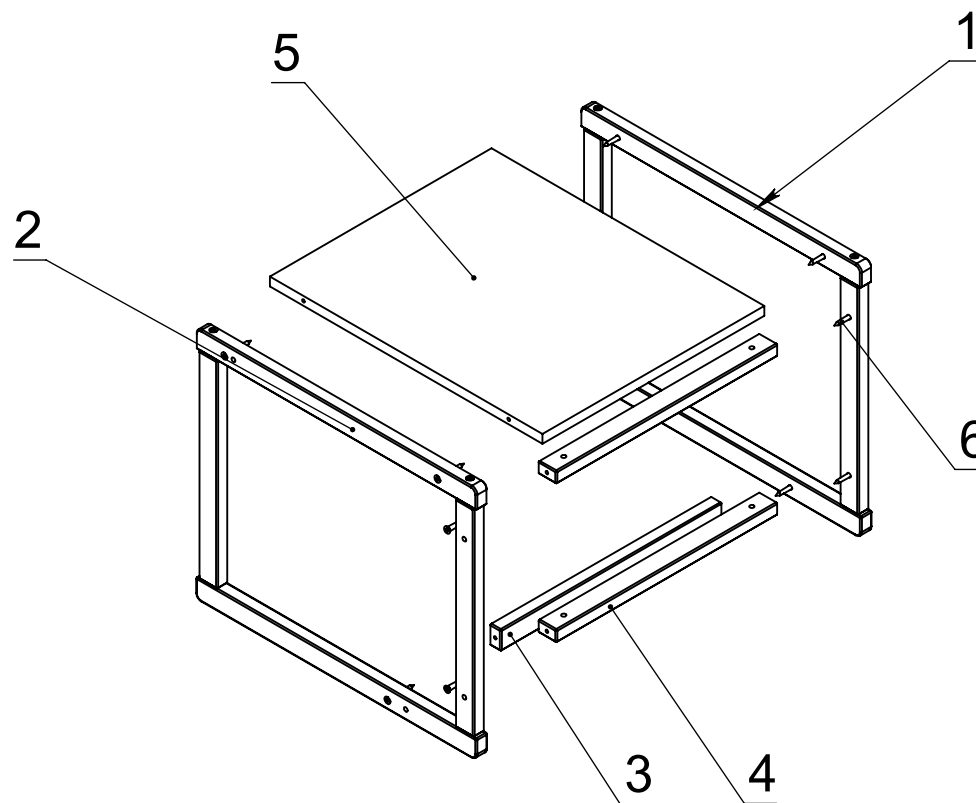

Левая боковина стульчика
 правая зеркальное отражение

ПОЗИЦИЯ	ОБОЗНАЧЕНИЕ	ОПИСАНИЕ	К-ВО
1	ножка	21x35x355	2
2	нижняя планка боковины	21x35x280	1
3	карандаш боковины	∅ 15 L= 165	3
4	верхняя планка боковины	21x35x360	1
5	Евро винт 4_7_70		4

Ножка

Нижняя планка боковины

Верхняя планка боковины

Сиденье стульчика

Спинка стула

Столешница малая

ПОЗИЦИЯ	ОБОЗНАЧЕНИЕ	ОПИСАНИЕ	К-ВО
1	правая боковина стола		1
2	левая боковина стола		1
3	поперечная нижняя планка стола		1
4	Фронтальная планка		2
5	столешница		1
6	Евро винт 4x7x50		10

Правая боковина стола левая зеркальное отражение

ПОЗИЦИЯ	ОБОЗНАЧЕНИЕ	ОПИСАНИЕ	К-ВО
1	нижняя планка стола		1
2	задняя планка стола		1
3	передняя планка стола		1
4	верхняя планка стола		1
5	Евро винт 4_7_70		4