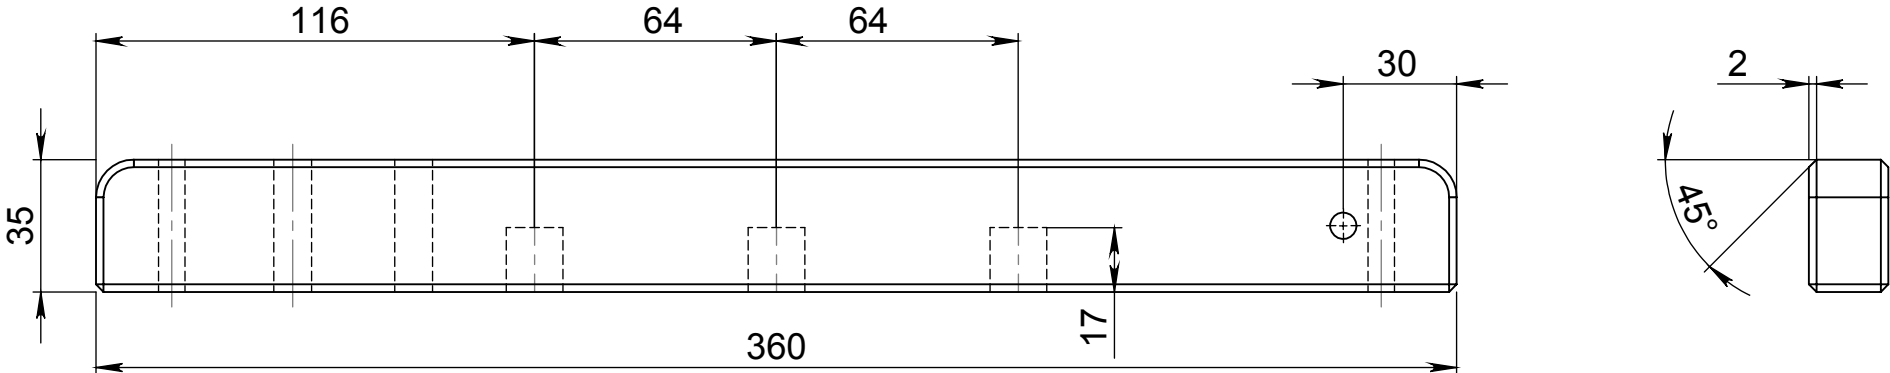

Левая боковина стульчика
 правая зеркальное отражение

ПОЗИЦИЯ	ОБОЗНАЧЕНИЕ	ОПИСАНИЕ	К-ВО
1	ножка	21x35x355	2
2	нижняя планка боковины	21x35x280	1
3	карандаш боковины	∅ 15 L= 165	3
4	верхняя планка боковины	21x35x360	1
5	Евро винт 4_7_70		4

Ножка

Нижняя планка боковины

Верхняя планка боковины

Сиденье стульчика

Спинка стула

Столешница малая

ПОЗИЦИЯ	ОБОЗНАЧЕНИЕ	ОПИСАНИЕ	К-ВО
1	правая боковина стола		1
2	левая боковина стола		1
3	поперечная нижняя планка стола		1
4	Фронтальная планка		2
5	столешница		1
6	Евро винт 4x7x50		10

Правая боковина стола левая зеркальное отражение

ПОЗИЦИЯ	ОБОЗНАЧЕНИЕ	ОПИСАНИЕ	К-ВО
1	нижняя планка стола		1
2	задняя планка стола		1
3	передняя планка стола		1
4	верхняя планка стола		1
5	Евро винт 4_7_70		4