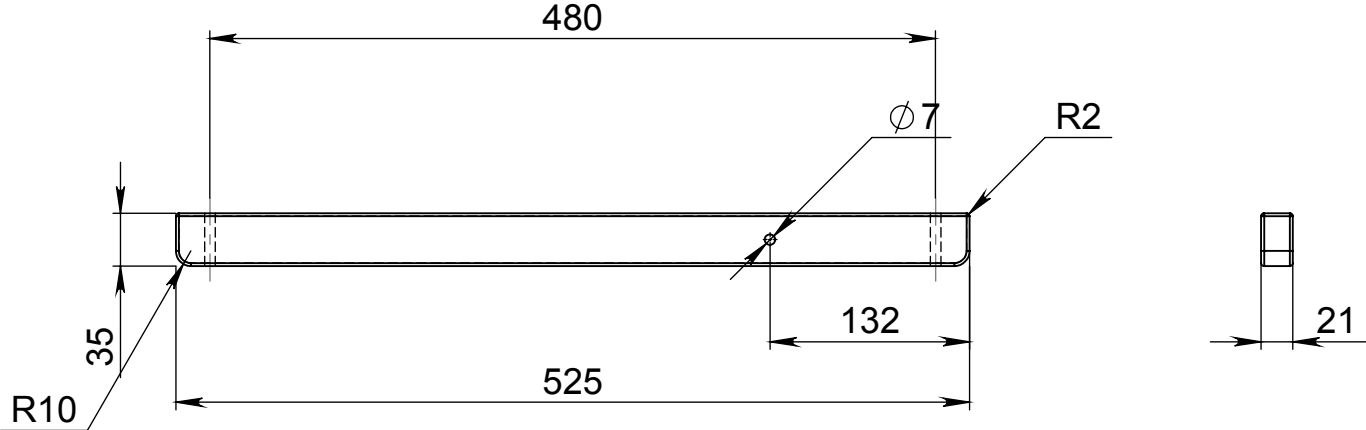

Нижняя планка стола