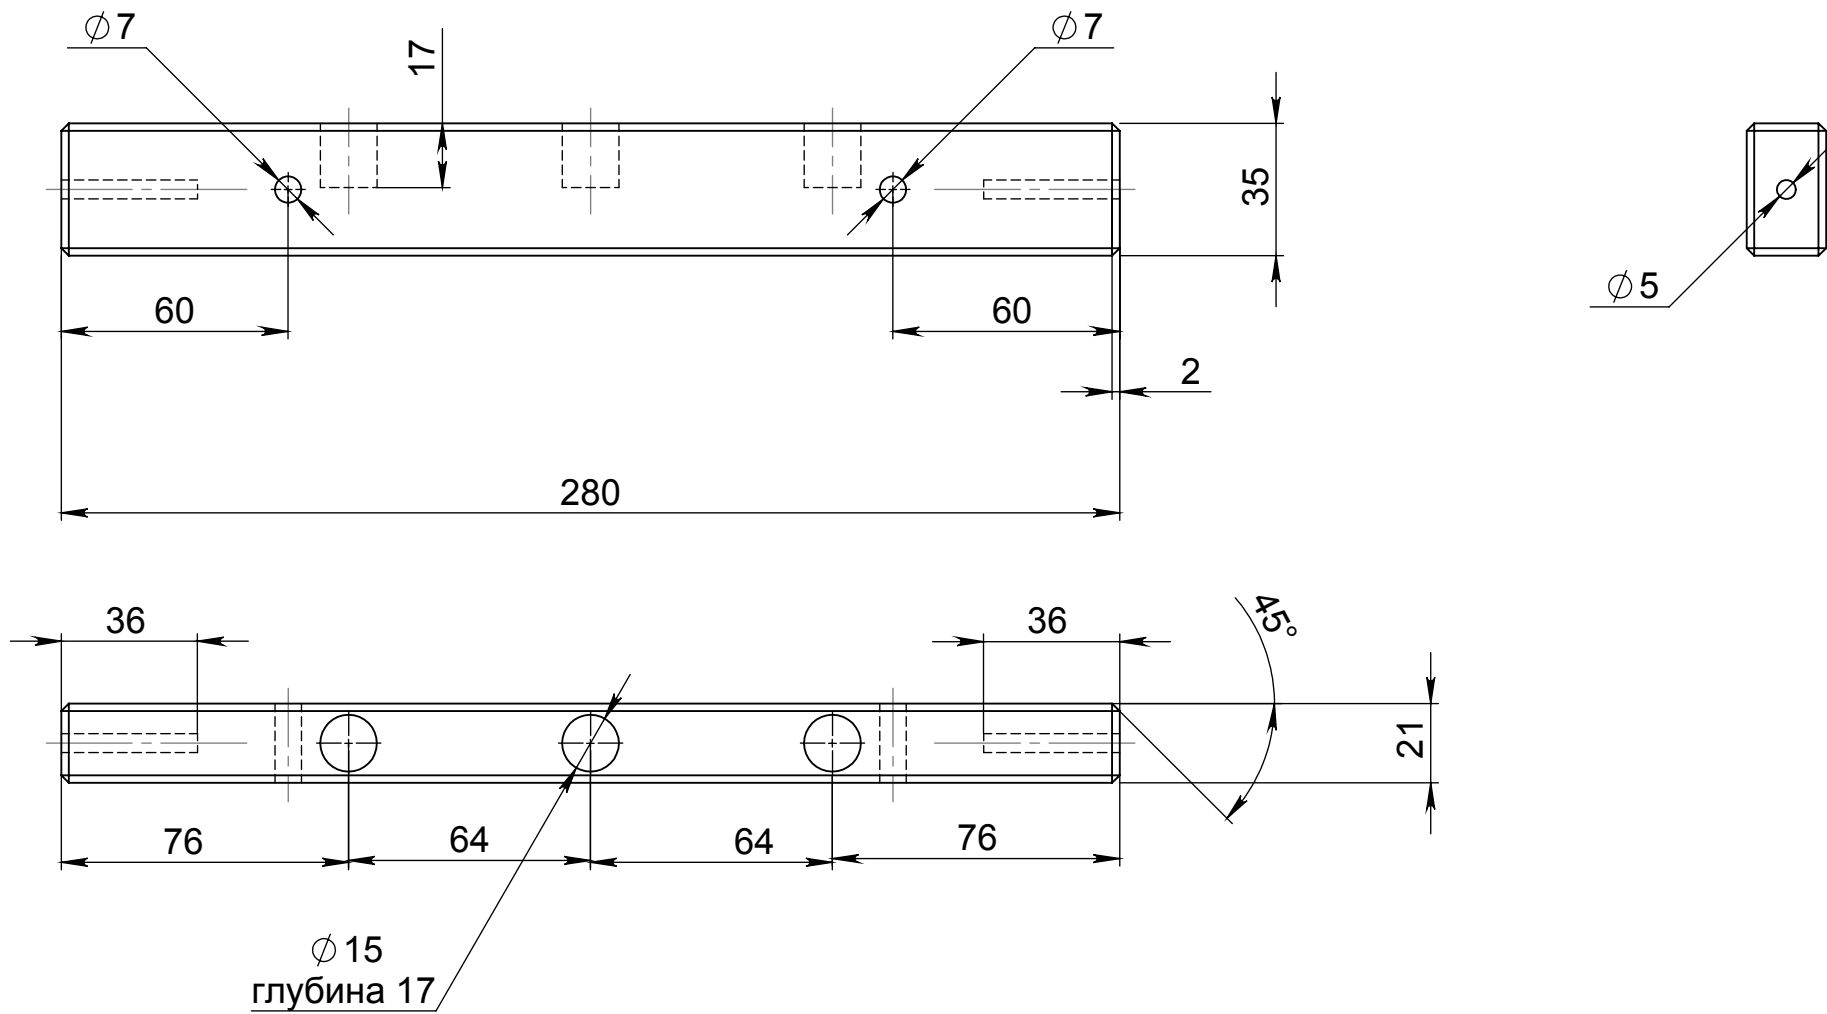

Левая боковина стульчика
 правая зеркальное отражение

ПОЗИЦИЯ	ОБОЗНАЧЕНИЕ	ОПИСАНИЕ	К-ВО
1	ножка	21x35x355	2
2	нижняя планка боковины	21x35x280	1
3	карандаш боковины	∅ 15 L= 165	3
4	верхняя планка боковины	21x35x360	1
5	Евро винт 4_7_70		4

Ножка

Нижняя планка боковины

Верхняя планка боковины

Сиденье стульчика

Спинка стула

Столешница малая

ПОЗИЦИЯ	ОБОЗНАЧЕНИЕ	ОПИСАНИЕ	К-ВО
1	правая боковина стола		1
2	левая боковина стола		1
3	поперечная нижняя планка стола		1
4	Фронтальная планка		2
5	столешница		1
6	Евро винт 4x7x50		10

Правая боковина стола левая зеркальное отражение

ПОЗИЦИЯ	ОБОЗНАЧЕНИЕ	ОПИСАНИЕ	К-ВО
1	нижняя планка стола		1
2	задняя планка стола		1
3	передняя планка стола		1
4	верхняя планка стола		1
5	Евро винт 4_7_70		4