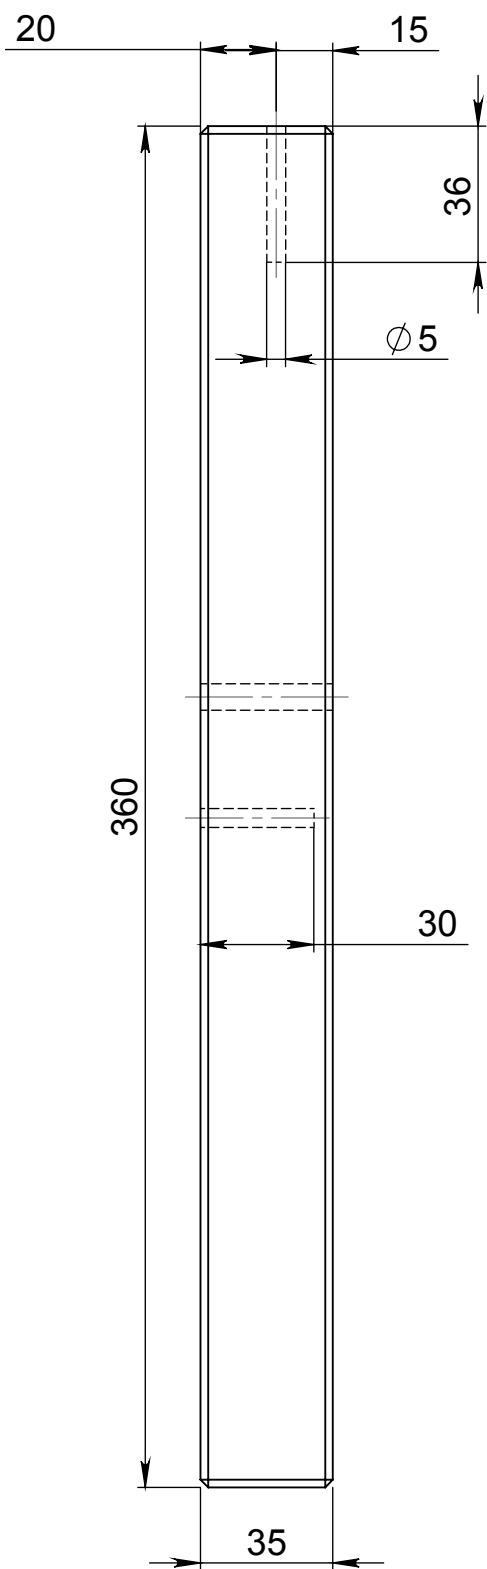

Левая боковина стульчика
 правая зеркальное отражение

ПОЗИЦИЯ	ОБОЗНАЧЕНИЕ	ОПИСАНИЕ	К-ВО
1	ножка	21x35x355	2
2	нижняя планка боковины	21x35x280	1
3	карандаш боковины	∅ 15 L= 165	3
4	верхняя планка боковины	21x35x360	1
5	Евро винт 4_7_70		4

Ножка

Нижняя планка боковины

Верхняя планка боковины

Сиденье стульчика

Спинка стула

Столешница малая

ПОЗИЦИЯ	ОБОЗНАЧЕНИЕ	ОПИСАНИЕ	К-ВО
1	правая боковина стола		1
2	левая боковина стола		1
3	поперечная нижняя планка стола		1
4	Фронтальная планка		2
5	столешница		1
6	Евро винт 4x7x50		10

Правая боковина стола левая зеркальное отражение

ПОЗИЦИЯ	ОБОЗНАЧЕНИЕ	ОПИСАНИЕ	К-ВО
1	нижняя планка стола		1
2	задняя планка стола		1
3	передняя планка стола		1
4	верхняя планка стола		1
5	Евро винт 4_7_70		4

Нижняя планка стола

Задняя планка стола

Передняя планка стола

Верхняя планка стола

Поперечная нижняя планка стола

Фронтальная планка

СТОЛЕШНИЦА